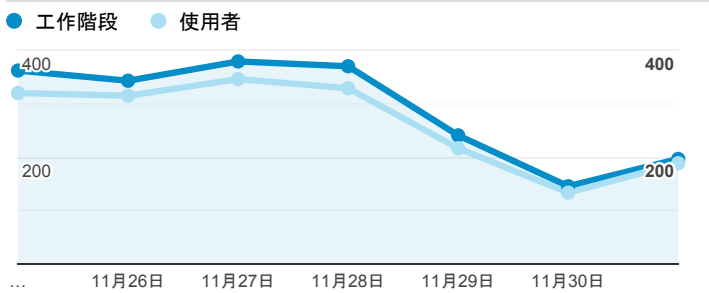

報表01_訪客

2019年11月25日 - 2019年12月1日

所有使用者
100.00% 個工作階段

平均造訪停留時間和單次造訪頁數

造訪地圖

跳出率和平均造訪停留時間

造訪 (依瀏覽器分組)

造訪和不重複訪客

造訪和新造訪率 (依 行動裝置資訊 分組)

造訪和新造訪

造訪 (依 裝置類別 分組)

desktop mobile tablet

造訪 (依語言分組)

語言 工作階段

zh-tw	1,752
en-us	198
zh-cn	30
en-gb	15
ja-jp	9
ko-kr	6
zh-hk	5
vi-vn	4
en-as	3
en	2