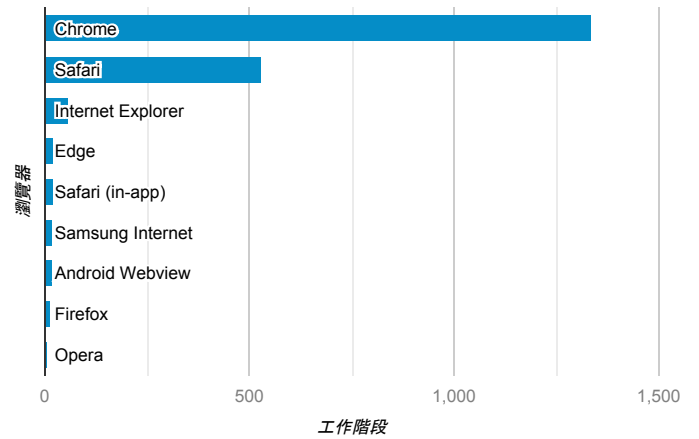

報表01_訪客

2019年11月25日 - 2019年12月1日

所有使用者
100.00% 個工作階段

平均造訪停留時間和單次造訪頁數

造訪地圖

跳出率和平均造訪停留時間

造訪 (依瀏覽器分組)

造訪和不重複訪客