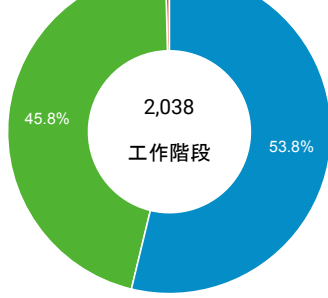

造訪和新造訪率 (依 行動裝置資訊 分組)

造訪和新造訪

造訪 (依 裝置類別 分組)

desktop mobile tablet

造訪 (依語言分組)

語言 工作階段

zh-tw	1,752
en-us	198
zh-cn	30
en-gb	15
ja-jp	9
ko-kr	6
zh-hk	5
vi-vn	4
en-as	3
en	2