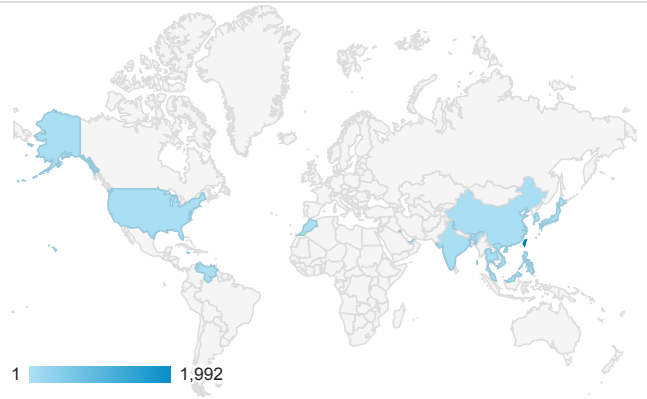

報表01_訪客

2019年11月25日 - 2019年12月1日

所有使用者
100.00% 個工作階段

平均造訪停留時間和單次造訪頁數

造訪地圖

跳出率和平均造訪停留時間

造訪 (依瀏覽器分組)

造訪和不重複訪客