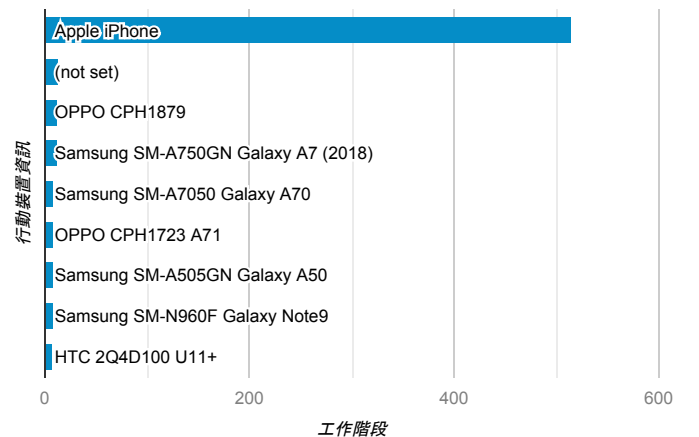

造訪和新造訪率 (依 行動裝置資訊 分組)