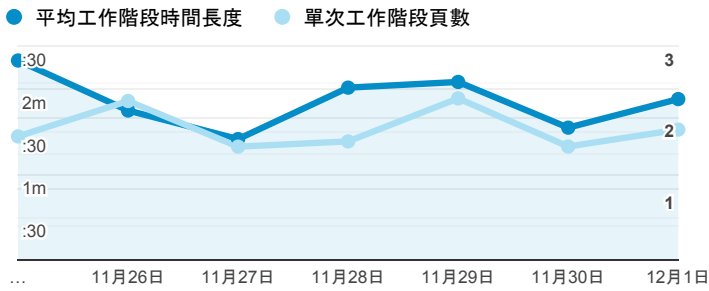

報表01_訪客

2019年11月25日 - 2019年12月1日

所有使用者
100.00% 個工作階段

平均造訪停留時間和單次造訪頁數

造訪地圖

跳出率和平均造訪停留時間

造訪 (依瀏覽器分組)

造訪和不重複訪客

造訪和新造訪率 (依 行動裝置資訊 分組)

造訪和新造訪

造訪 (依 裝置類別 分組)

desktop mobile tablet

造訪 (依語言分組)

語言 工作階段

zh-tw	1,752
en-us	198
zh-cn	30
en-gb	15
ja-jp	9
ko-kr	6
zh-hk	5
vi-vn	4
en-as	3
en	2