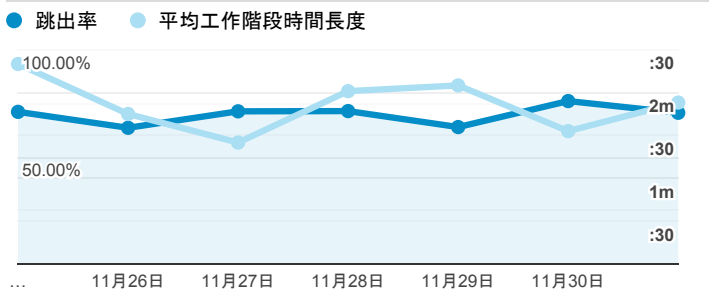

報表01_訪客

2019年11月25日 - 2019年12月1日

所有使用者
100.00% 個工作階段

平均造訪停留時間和單次造訪頁數

造訪地圖

跳出率和平均造訪停留時間

造訪 (依瀏覽器分組)

造訪和不重複訪客

造訪和新造訪率 (依 行動裝置資訊 分組)

造訪和新造訪

造訪 (依 裝置類別 分組)

desktop mobile tablet

造訪 (依語言分組)

語言 工作階段

zh-tw	1,752
en-us	198
zh-cn	30
en-gb	15
ja-jp	9
ko-kr	6
zh-hk	5
vi-vn	4
en-as	3
en	2