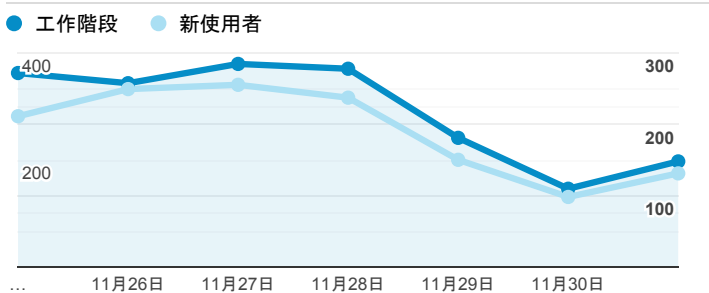

報表01_訪客

2019年11月25日 - 2019年12月1日

所有使用者
100.00% 個工作階段

平均造訪停留時間和單次造訪頁數

造訪地圖

跳出率和平均造訪停留時間

造訪 (依瀏覽器分組)

造訪和不重複訪客

造訪和新造訪率 (依 行動裝置資訊 分組)

造訪和新造訪

造訪 (依 裝置類別 分組)

desktop mobile tablet

造訪 (依語言分組)

語言 工作階段

zh-tw	1,752
en-us	198
zh-cn	30
en-gb	15
ja-jp	9
ko-kr	6
zh-hk	5
vi-vn	4
en-as	3
en	2